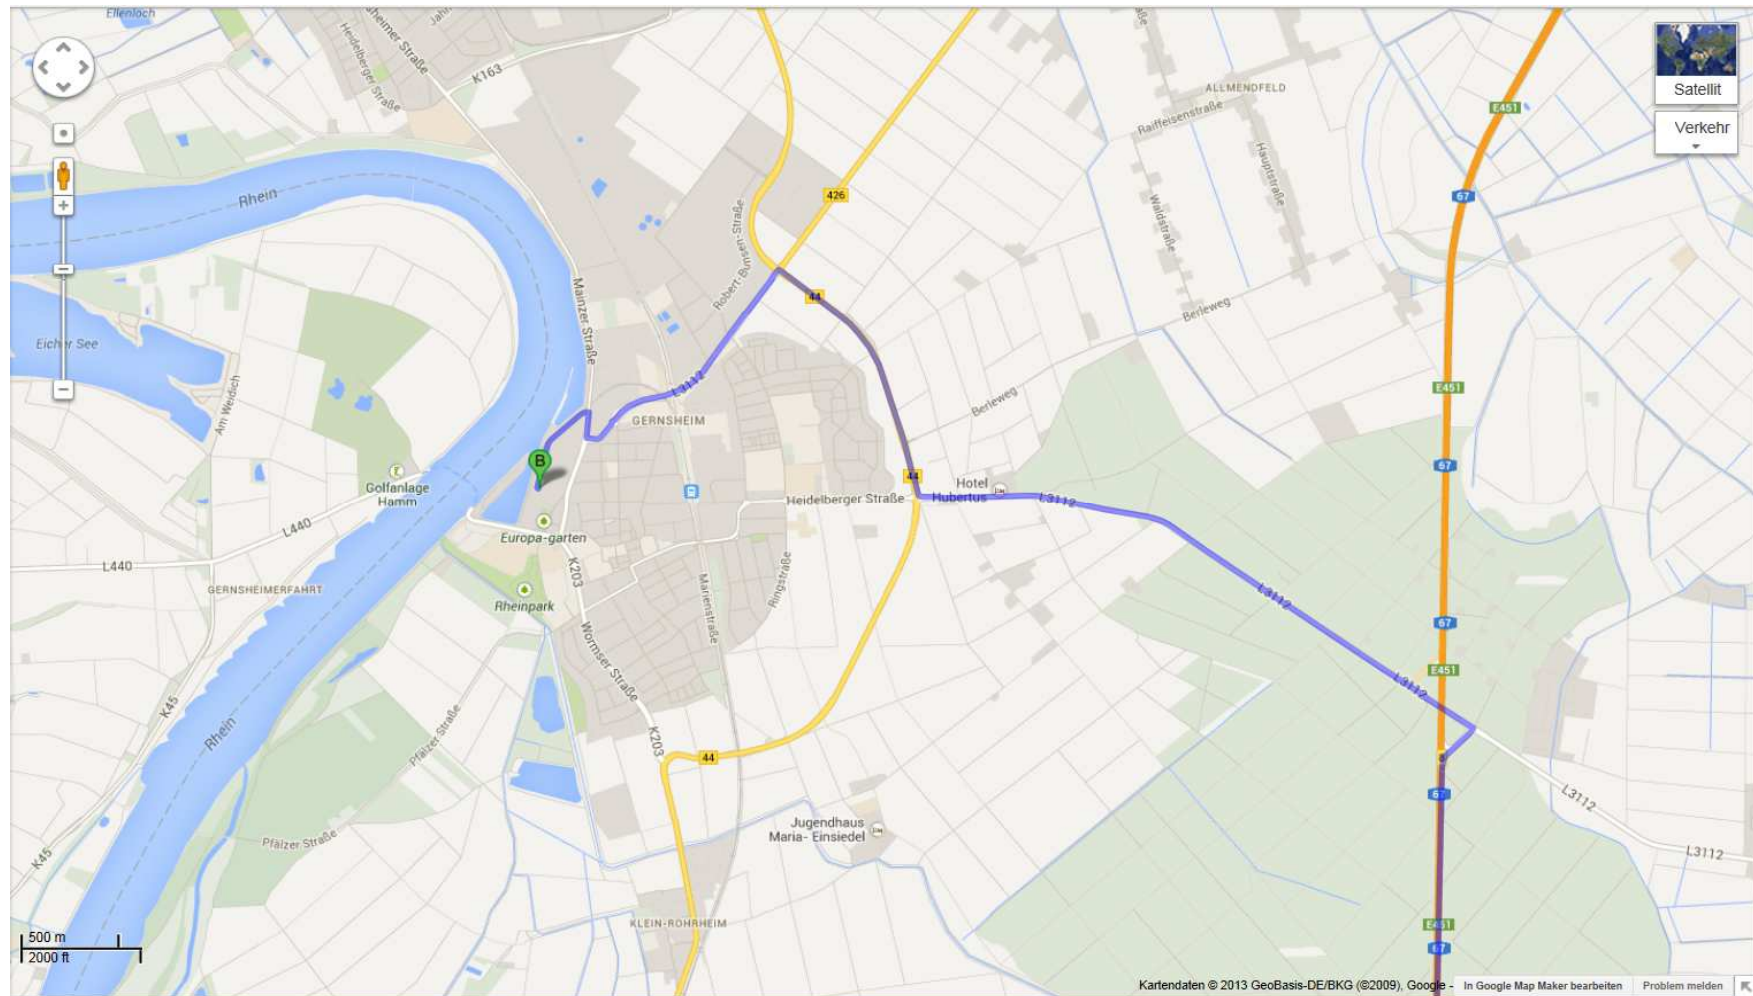

Anfahrtswegbeschreibung zur **GUT** Gernsheimer Umschlags- und Terminalbetriebsgesellschaft mbH & Co. KG, Am Hafen 2, 64579 Gernsheim, Telefon: 06258-9300-0

Autobahnabfahrt A67 / Gernsheim auf die L3112 in Richtung Gernsheim, an der ersten Ampelkreuzung rechts auf die B44 (Umgehung) in Richtung Gernsheim, an der nächsten Ampelkreuzung links auf die Pfungstädter Str. (Fortsetzung der L3112), über eine Brücke, nach der Brücke folgt ein Kreisverkehr, in dem Kreisverkehr an der zweiten Ausfahrt rausfahren, danach folgt eine T-Kreuzung, an der T-Kreuzung rechts auf die Mainzer Straße Richtung Groß-Gerau, die erste Möglichkeit (ca.50m) links abbiegen (auf der rechten Seite ist ein Malzsilo) in das Hafengebiet, weiter an dem Tanklager vorbei und rechts halten zum Halteplatz für die Anmeldung bei GUT.